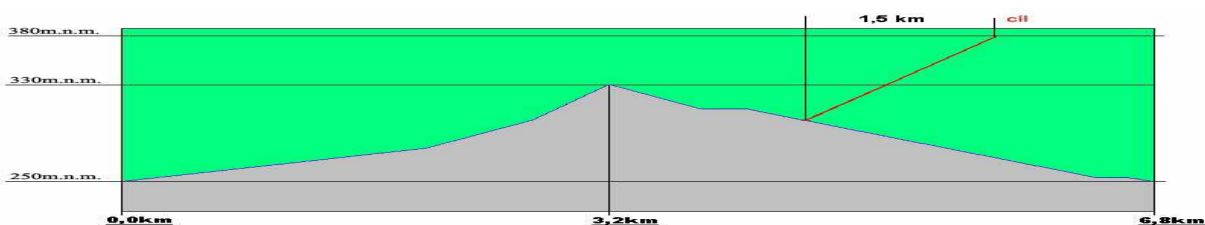

Podmínky účasti :

Závodníci startují na vlastní nebezpečí, nesou veškerou odpovědnost za škodu způsobenou na zdraví a věcech, která vznikne jim, pořadateli nebo třetím osobám před, během či po závodě.

Osoby mladší 18.let mohou startovat pouze s písemným souhlasem zákonného zástupce. Závod se jede za plného silničního provozu. Každý účastník závodu je povinen respektovat pravidla silničního provozu. **Cyklistická přilba je povinná. Bez přilby nesmí závodník odstartovat.**

Pořadatel si vyhrazuje právo na změnu propozic závodu.

Více také na:

<http://www.cyklosporthf.cz/team.html>